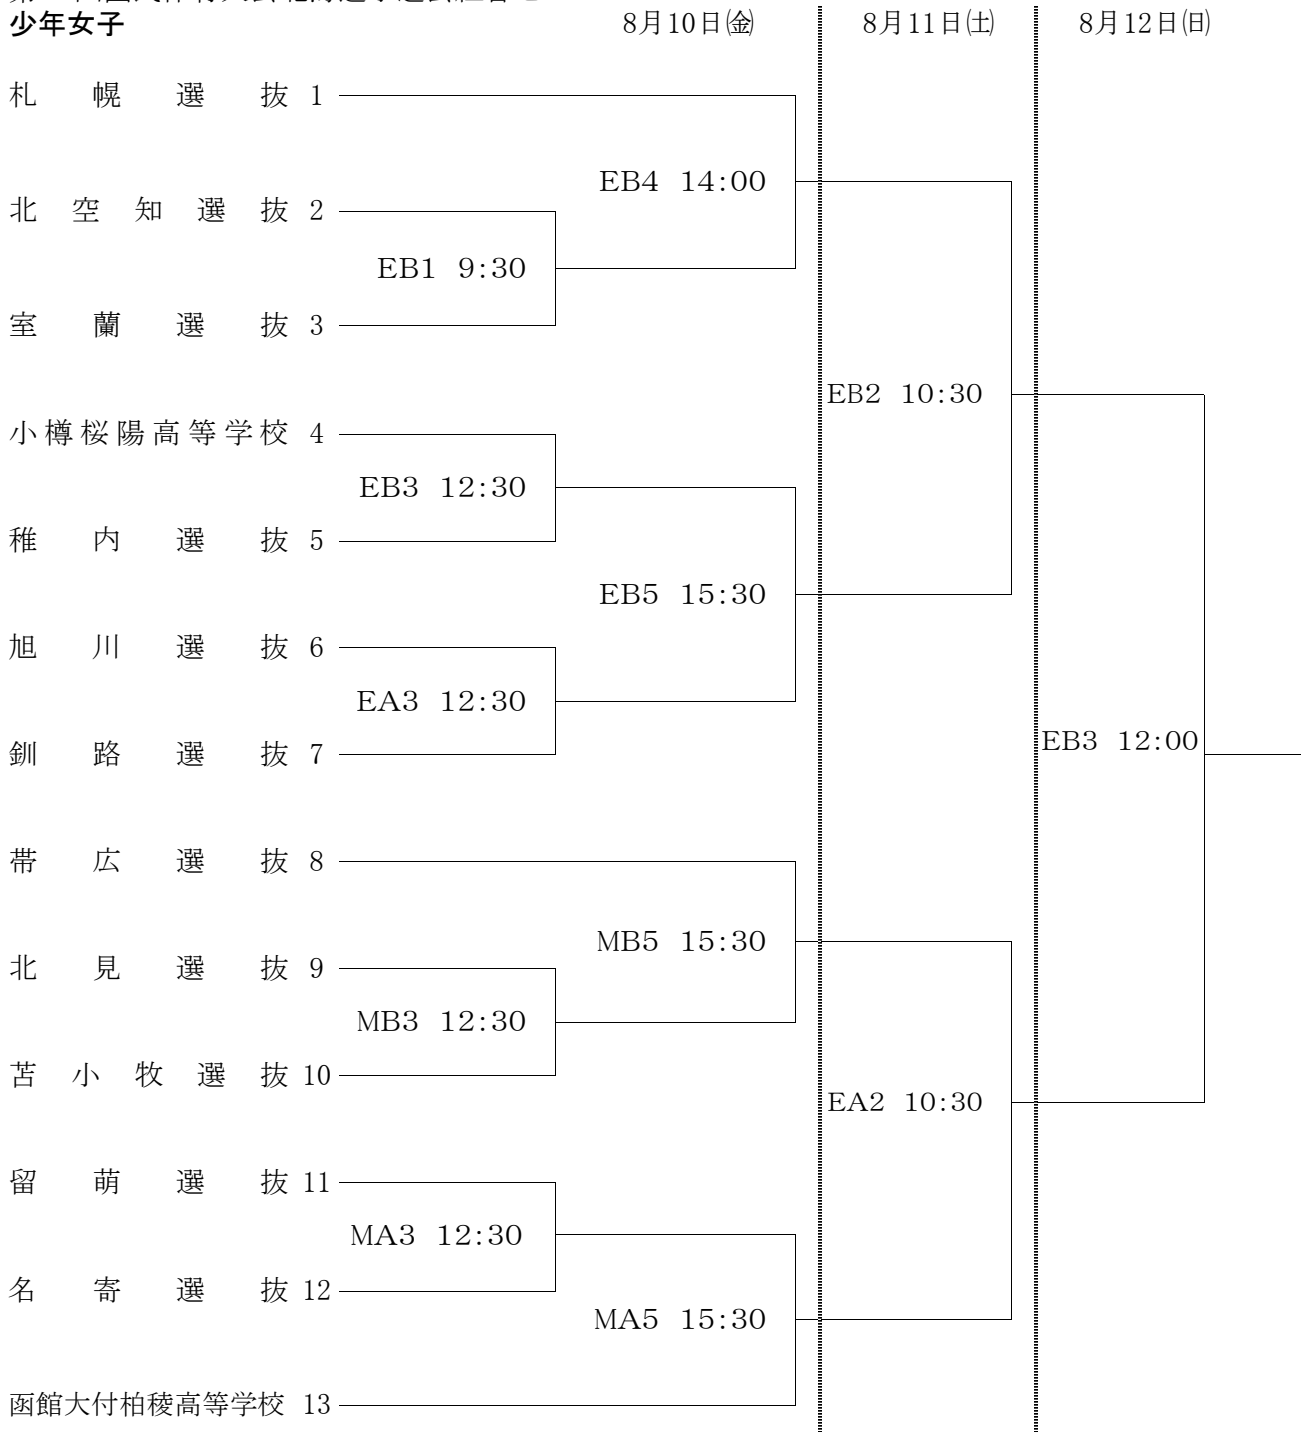

第62回国民体育大会北海道予選会組合せ  
少年女子

コート記号 EA EB 江別市民体育館  
MA MB 美香保体育館