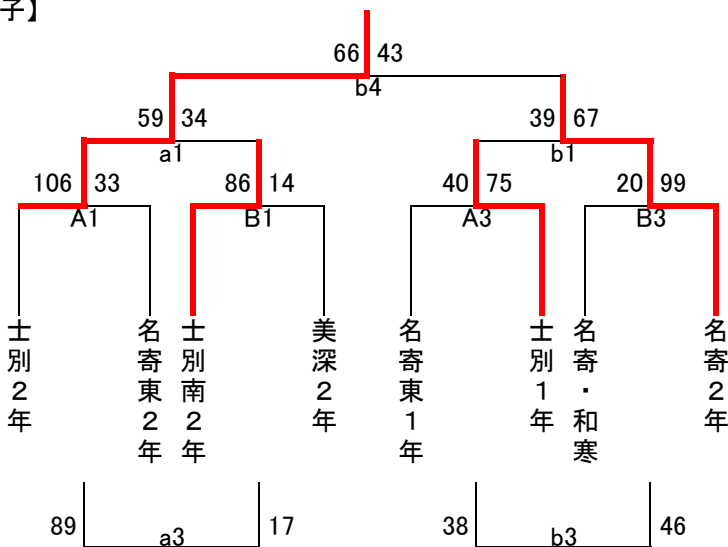

中学校学年別大会結果

【1年男子】

	士別南	名寄・多寄・和寒	名寄東
士別南		× 36-52	○ 90-44
名寄・多寄・和寒	○ 52-36		○ 85-27
名寄東	× 44-90	× 27-85	

優勝 名寄・多寄・和寒合同予一
準優勝 士別南中学校

- B2 士別南vs名寄・多寄・和寒
- A5 名寄東vsB2負け
- b2 B2勝ちvs名寄東

【2年男子】

優勝 士別南中学校
準優勝 士別中学校

【女子】

優勝 士別中学校
準優勝 名寄中学校