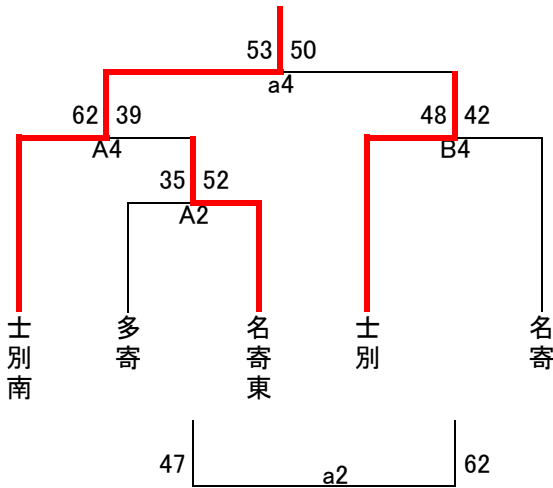

中学校学年別大会結果

【1年男子】

	士別南	名寄・多寄・和寒	名寄東
士別南		× 36-52	○ 90-44
名寄・多寄・和寒	○ 52-36		○ 85-27
名寄東	× 44-90	× 27-85	

優勝 名寄・多寄・和寒合同予一
準優勝 士別南中学校

- B2 士別南vs名寄・多寄・和寒
- A5 名寄東vsB2負け
- b2 B2勝ちvs名寄東

【2年男子】

優勝 士別南中学校
準優勝 士別中学校