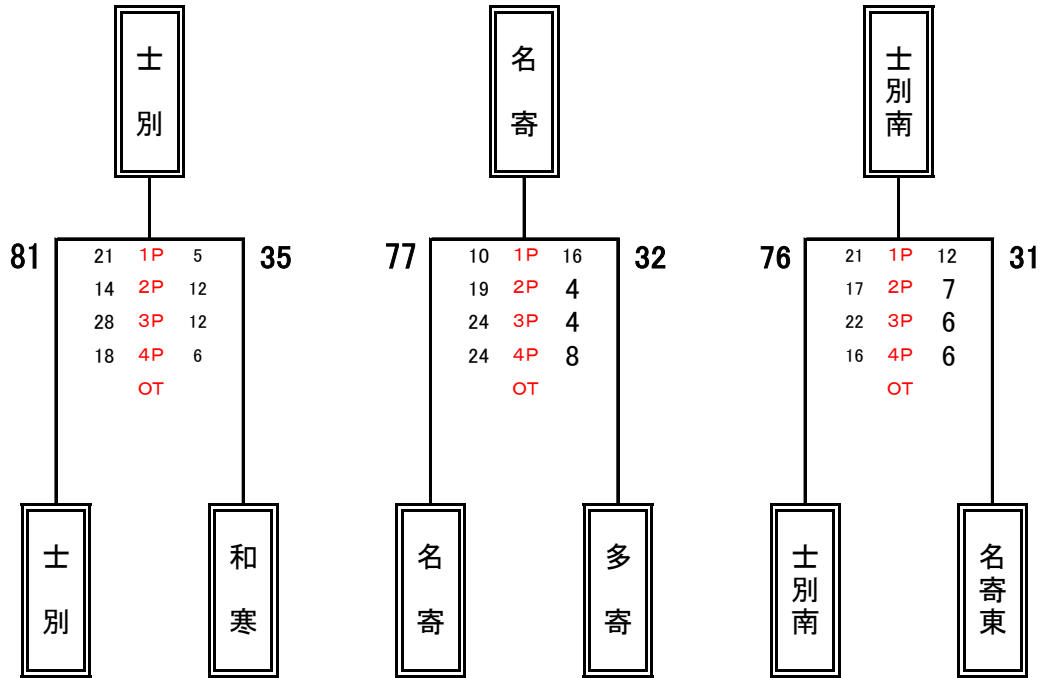

平成19年度 名寄地区バスケットボール交流大会 男子 1日目

男子 A	名 寄	士 別	士別南	順位
名 寄		57	56	2
士 別	47	57	61	3
士別南	64	61	61	1

男子 B	和 寒	多 寄	名寄東	順位
和 寒		37	39	3
多 寄	69	37	48	2
名寄東	63	51	48	1

# 平成19年度 名寄地区理事長杯バスケットボール大会 男子

5位6位決定戦

3位4位決定戦

1位2位決定戦

平成19年度 名寄地区バスケットボール交流大会 女子 1日目

女子 C	和 寒	士 別	士別南	順位
和 寒		44  104	47  72	3
士 別	104  44		93  46	1
士別南	72  47	46  93		2

女子 D	名寄東	名 寄	美 深	順位
名寄東		45  40	62  15	1
名 寄	40  45		93  12	2
美 深	15  62	12  93		3

# 平成19年度 名寄地区理事長杯バスケットボール大会 女子

5位6位決定戦

3位4位決定戦

1位2位決定戦