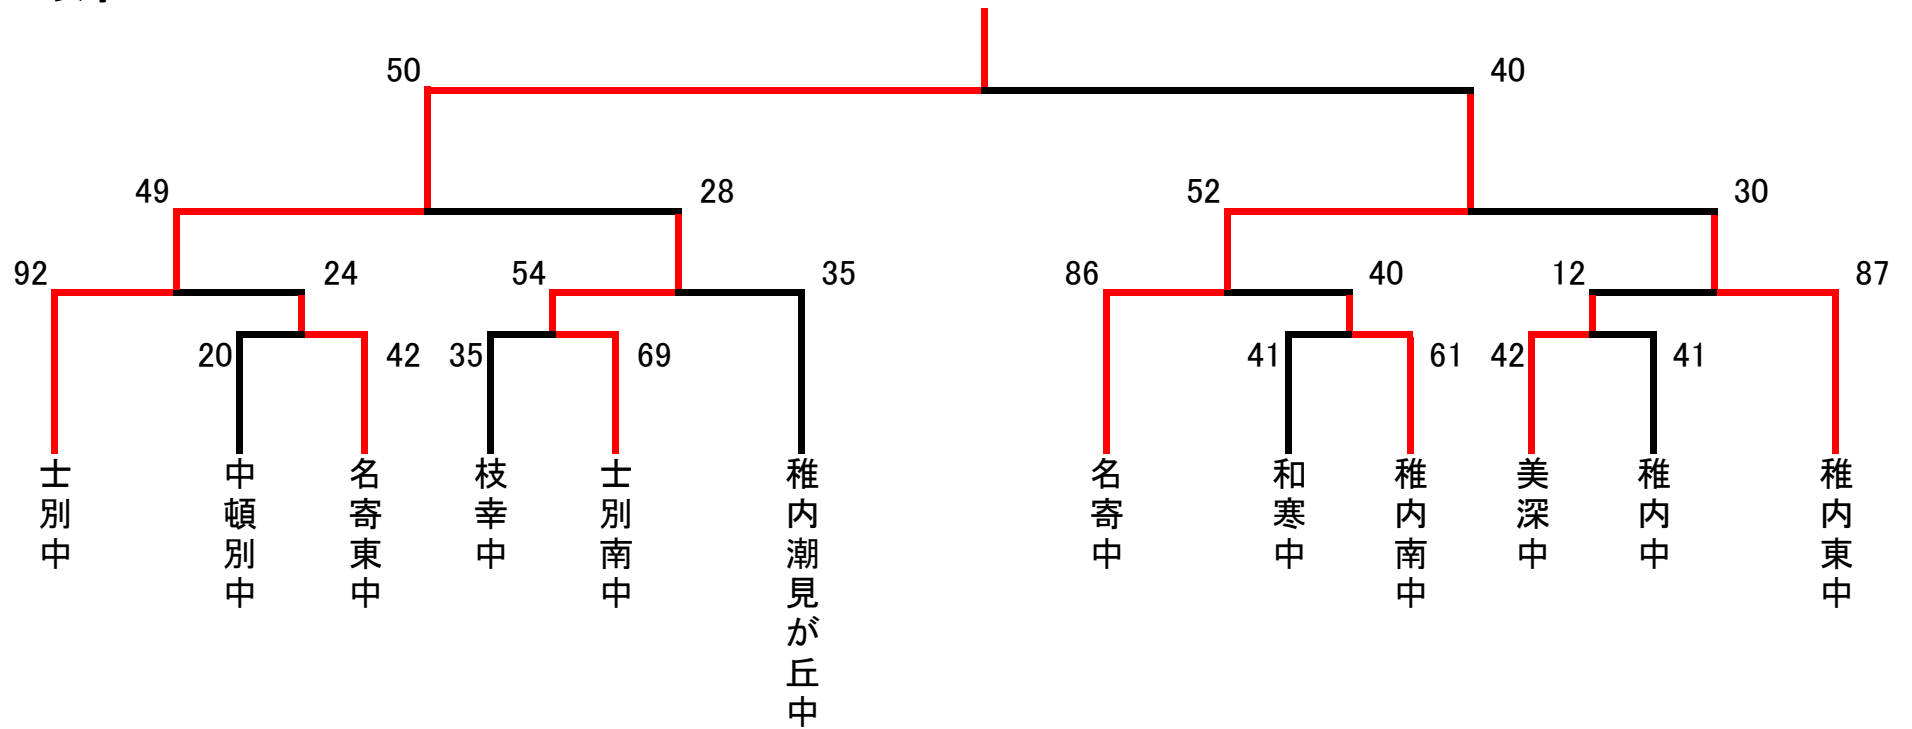

稚内・名寄地区中学校春季バスケットボール大会

男子

優勝 稚内南中
 2位 名寄東中
 3位 多寄中 士別中

稚内・名寄地区中学校春季バスケットボール大会

女子

優勝 士別中
 2位 名寄中
 3位 士別南中 稚内東中

稚内・名寄地区中学校春季バスケットボール大会
コンソレーションゲーム

女子

20 中頓別	VS	枝幸	43
46 和寒	VS	稚内	28
39 名寄東	VS	潮見が丘	54
37 稚内南	VS	美深	30

男子

58 中頓別	VS	羽幌	52
44 遠別	VS	潮見が丘	53
40 名寄	VS	稚内	65
49 留萌港南	VS	士別南	38