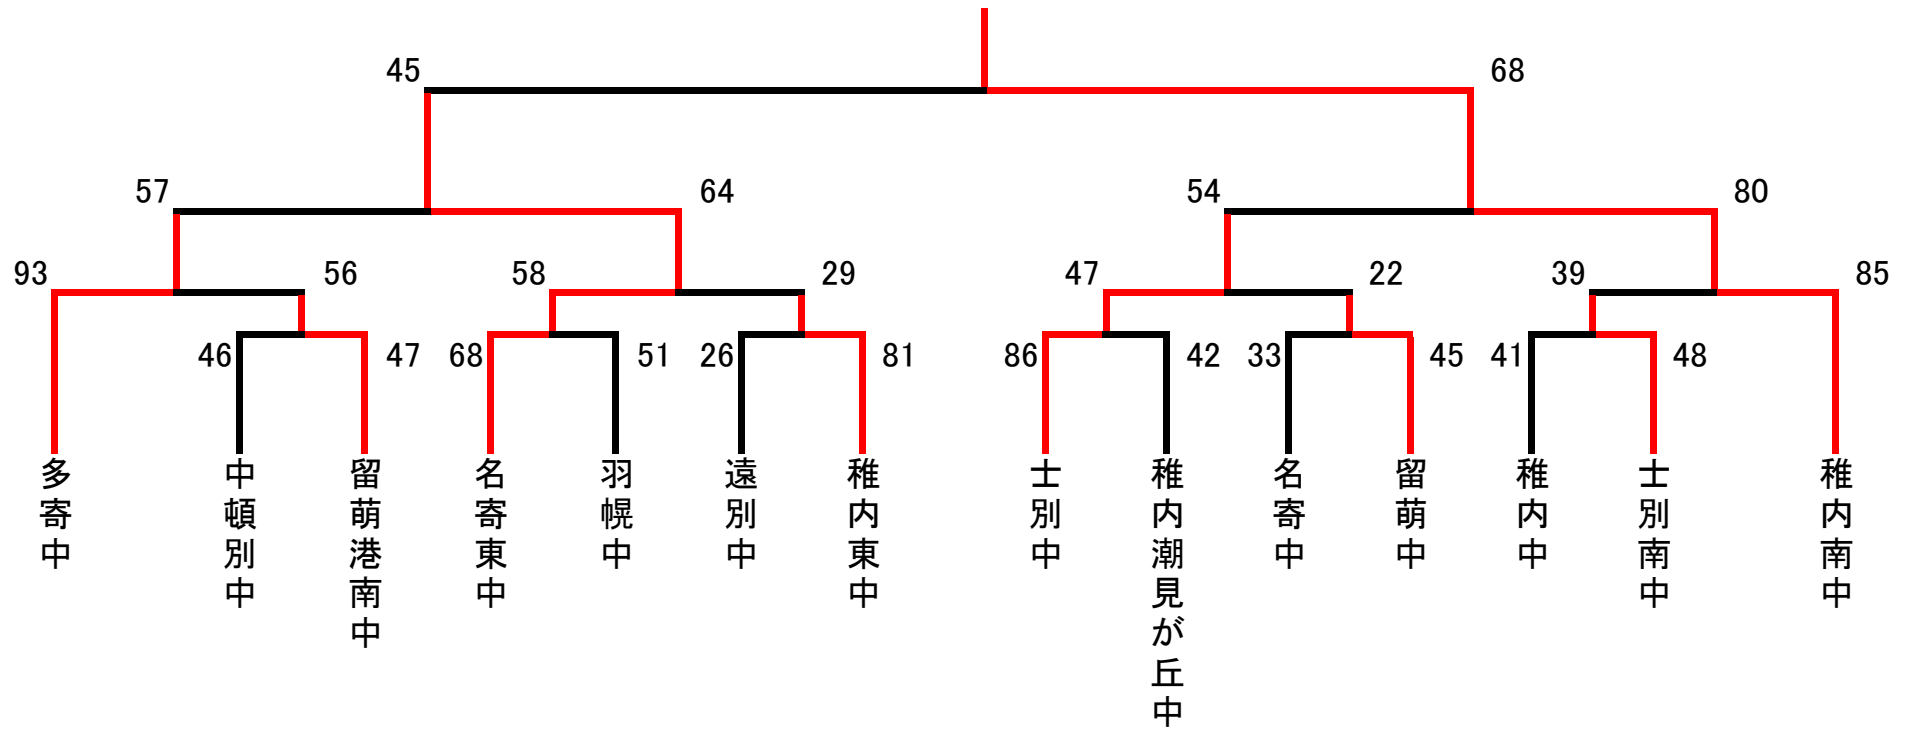

稚内・名寄地区中学校春季バスケットボール大会

男子

優勝 稚内南中
 2位 名寄東中
 3位 多寄中 士別中

稚内・名寄地区中学校春季バスケットボール大会

女子

優勝 士別中
 2位 名寄中
 3位 士別南中 稚内東中

稚内・名寄地区中学校春季バスケットボール大会
コンソレーションゲーム

女子

20 中頓別	VS	枝幸	43
46 和寒	VS	稚内	28
39 名寄東	VS	潮見が丘	54
37 稚内南	VS	美深	30

男子

58 中頓別	VS	羽幌	52
44 遠別	VS	潮見が丘	53
40 名寄	VS	稚内	65
49 留萌港南	VS	士別南	38