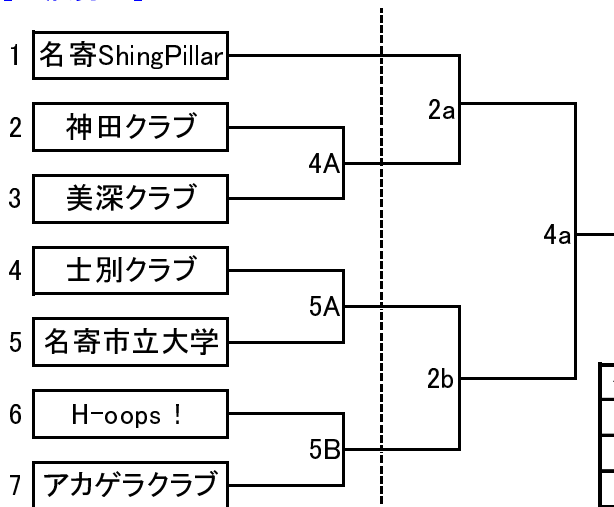

全国高等学校バスケットボール選抜優勝大会北海道予選名寄地区予選会 兼 名寄地区バスケットボール協会理事長杯組合せ

【一般男子】

ゲーム	時間	オフィシャル	ゲーム	オフィシャル
1A	9:30~11:00	下川商業	1B	名寄農業
2A	11:00~12:30	1A負け	2B	1B負け
3A	12:30~14:00	2A負け	3B	2B負け
4A	14:00~15:30	3A負け	4B	3B負け
5A	15:30~17:00	4A負け	5B	4B負け
【第2日目】				
1a	9:30~11:00	士別・士別翔雲(女子)	1b	女子優勝
2a	11:00~12:30	1a負け	2b	1b負け
3a	12:30~14:00	2a負け	3b	2b負け
4a	14:00~15:30	3a勝ち		

【高校男子】

【高校女子】

9月2日【3b】ゲームにてエキシビジョンゲーム

士別・士別翔雲 VS 女子優勝チーム