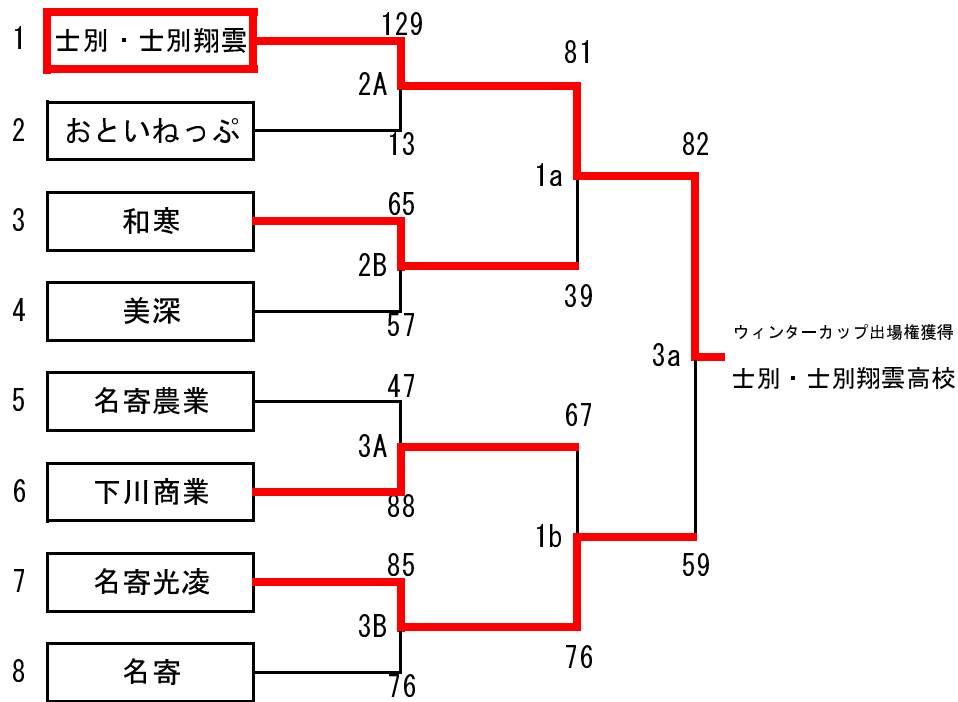

全国高等学校バスケットボール選抜優勝大会北海道予選名寄地区予選会 兼 名寄地区バスケットボール協会理事長杯

【一般男子】

【高校男子】

【高校女子】