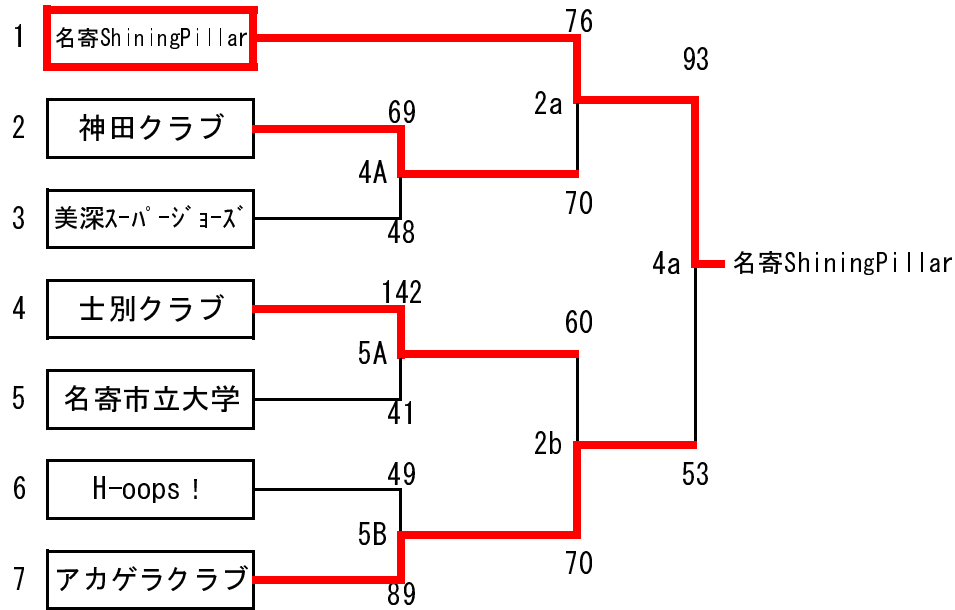

全国高等学校バスケットボール選抜優勝大会北海道予選名寄地区予選会 兼 名寄地区バスケットボール協会理事長杯

【一般男子】

【高校男子】

【高校女子】